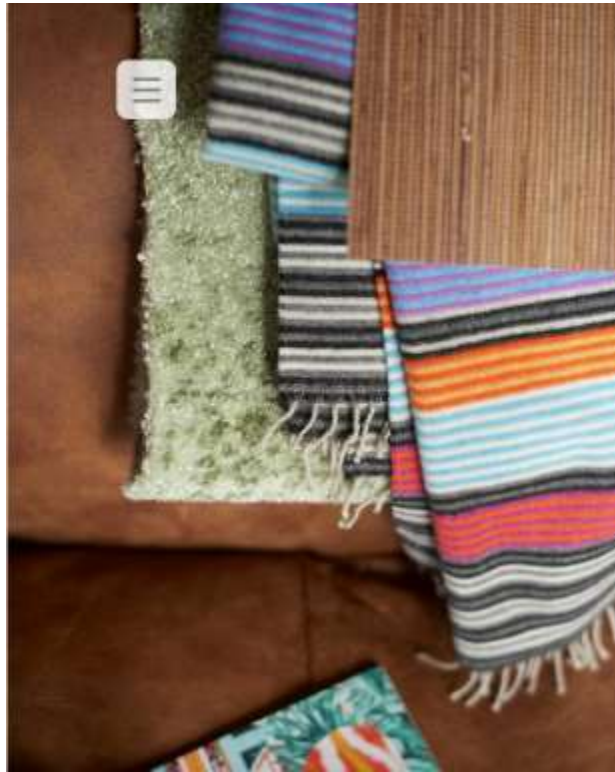

Detailfoto 1

tapijt
plaid (www.covanderhorst.nl)
tapijt "Vista Design 29", Associated Weavers (www.carpetyourlife.com)